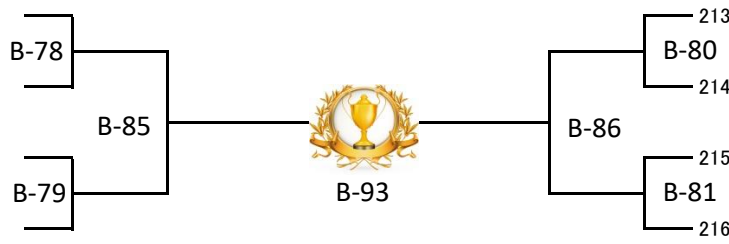

極真浜井派
石川道場

B-92

208 さとう こよみ
佐藤 こよみ 闘龍會

8名

のぶなが杯 中奥 小学5年

優勝・準優勝・3位

- 209 多田 璃星 (ただりせ)
- 210 橋本 結子 (はしもと ゆいこ)
- 211 樫 雫 (つばき しずき)
- 212 松本 結 (まつもと ゆい)

- 青木塾
- 大井塾
- 極真浜井派 石川道場
- 正道会館 新心館