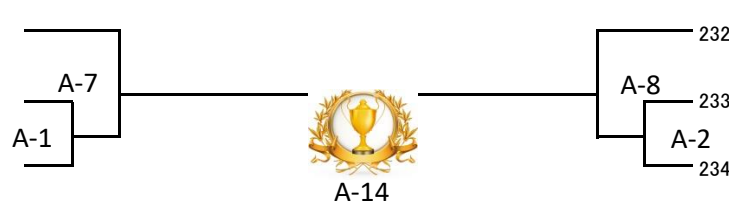

- 227 榎澤 桃奈 (えのさわ ももな)

- 極真浜井派 士心道場

- 228 たかね ゆうり 高根 有里 拳王道

6名

のぶなが杯 大名 小学1年

優勝・準優勝

- 229 間邪 叶多 (かんじや かなた)
- 230 河本 築 (かわもと きずく)
- 231 堀尾 奏太 (ほりお かなた)

- 閃捷塾
- 大井塾
- 正道会館 鞆優会