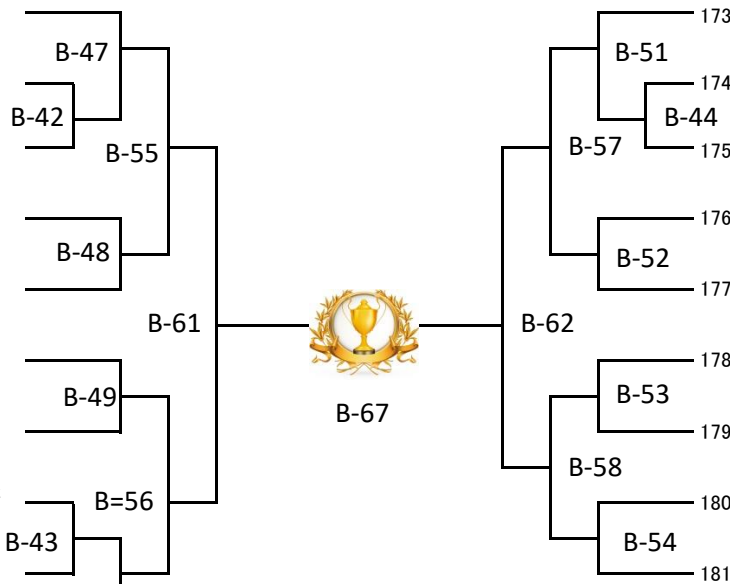

のぶなが杯 武将 中学

優勝・準優勝・3位

- 163 きのした まおと 木下 磨音
- 164 ひらい あおと 平井 蒼斗
- 165 いまだ そうすけ 今田 宗佑
- 166 ひびの ゆうま 日比野 悠真
- 167 いのうえ まなと 井上 真菜斗
- 168 やまもと ゆま 山本 結真
- 169 きとう はると 鬼頭 春翔
- 170 みやい りおん 宮井 璃穂
- 171 ふるた とうま 古田 統真
- 172 むらた みなと 村田 湊

- 峰武塾
- 正道会館 善正和會
- 闘龍會
- 正道会館 善正和會
- 伸武館
- 誠優会
- 正道会館 善正和會
- 極真浜井派 石川道場
- 岡山道場
- マリー 空手クラブ

- ひがした みずき マリー 空手クラブ
- 東田 海幹
- まとは たくどう 極真浜井派 石川道場
- 的場 白道
- たかだ しいな 誠優会
- 高田 紫依那
- いとう ゆうしん 正道会館 善正和會
- 伊藤 悠伸
- とみなが きずき 頭正会館
- 富永 絆生
- ふじわら えいた 万空
- 藤原 英太
- いしかわ そら 尚道館
- 石川 青空
- わたなべ せいや 正道会館 善正和會
- 渡邊 惺矢
- ひらの はるま マリー 空手クラブ
- 平野 晴麻