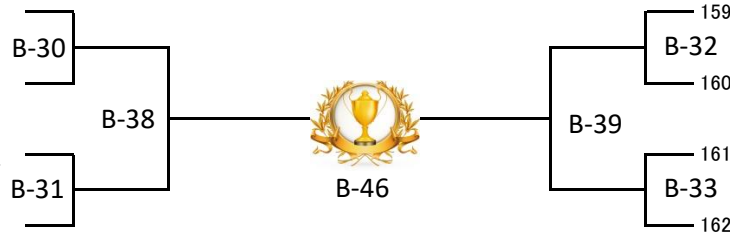

のぶなが杯 武将 小学6年

優勝・準優勝・3位

- 155 たかしま ゆう 高島 優
- 156 こしかり じゆんせい 越俵 潤星
- 157 ふじい れん 藤井 廉
- 158 ながや れあ 長屋 玲葵

- 清凜館
- 正道会館 善正和會
- 全極真 長谷川道場
- 正道会館 善正和會