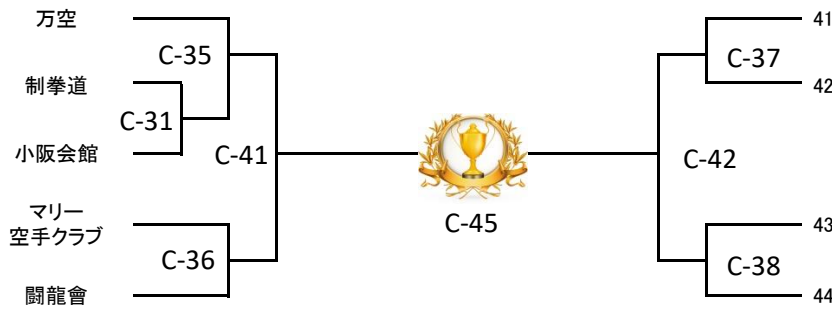

峰武塾
桜武会
極真浜井派
石川道場

C-34

- 32 はんだ じゆの
半田 十之
- 33 たかはま ひなた
高濱 日菜太
- 34 ふじわら はやと
藤原 颯人
- 35 たなか しゆん
田中 旬

敬志会
青木塾
万空
極真浜井派
石川道場

9名

スポ協(上段無し):小学4年男子

優勝・準優勝・3位

- 36 倉知 良空 (くらち りく)
- 37 永手 健三 (ながて けんぞ)
- 38 長谷川 善侍 (はせがわ ぜんじ)
- 39 遠藤 俊翔 (えんどう しゅんと)
- 40 荒川 琥珀 (あらかわ こはく)