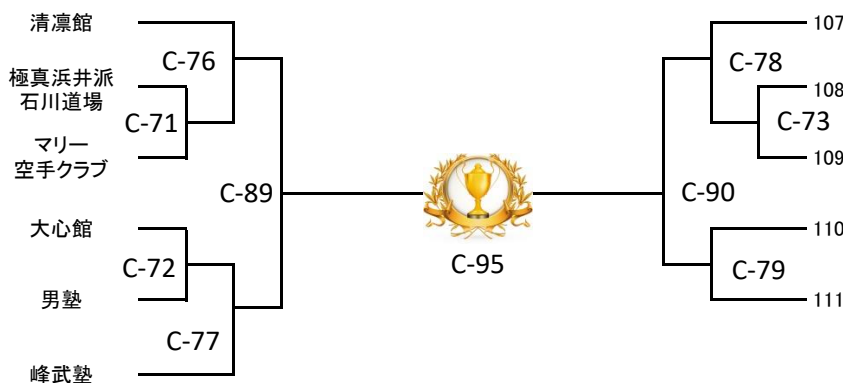

11名

スポ協(上段有り):小学5年男子

優勝・準優勝・3位

- 101 ふじぬま こういち
  藤沼 光一
- 102 すずき ほだか
  鈴木 誉崇
- 103 よしもと こうたろう
  吉元 孝汰郎
- 104 たけだ いつき
  武田 樹
- 105 はしもと けん
  橋本 絢斗
- 106 きのした りおと
  木下 玲音

- 107 ほそえ たいせい
  細江 泰成
- 108 あいかわ はると
  相川 遥翔
- 109 とくだ しょうた
  徳田 翔太
- 110 こじま ゆうと
  小島 優斗
- 111 かわい あゆと
  河合 歩音

8名