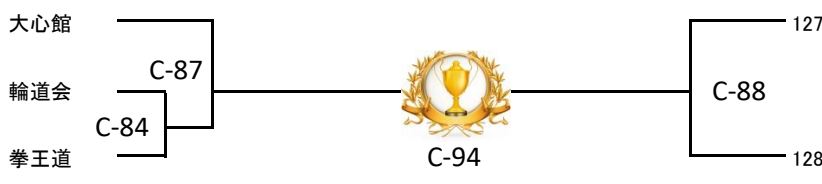

スポ協(上段有り):小学4・5年女子

優勝・準優勝

- 124 あさい みこ
  浅井 美虹
- 125 あいかわ みあ
  相川 美亜
- 126 いまきた ひより
  今北 陽和

- 127 こざき わか
  小崎 和花
- 128 いわたき ゆき
  岩瀧 由希