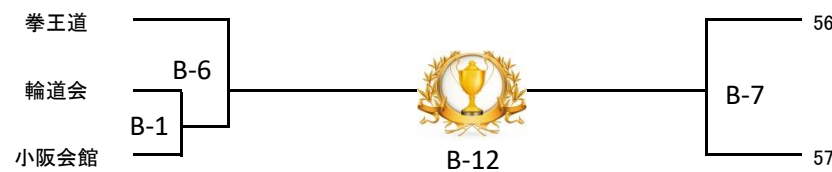

- 56 磯貝 香凜 (いそがい かりん) 輪道会
- 57 永手 奈美恵 (ながて なみえ) 制拳道

6名