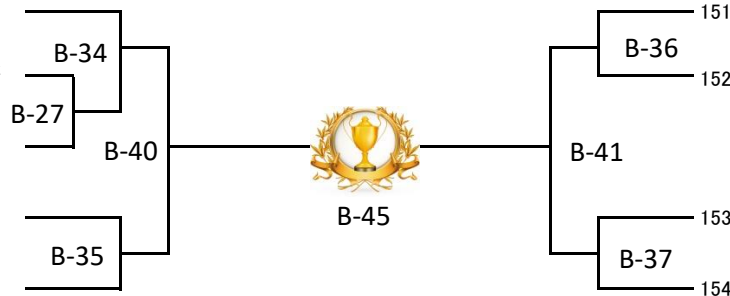

9名

のぶなが杯 武将 小学5年

優勝・準優勝・3位

- 146 ことう れん 後藤 蓮
- 147 ひらの あいる 平野 愛翔
- 148 わだ ゆいと 和田 唯一翔
- 149 おおま せいな 大間 聖那
- 150 もんぐち そうた 門口 颯汰

- 立志会
- 極真浜井派 石川道場
- 青木塾
- 深肇會
- 正道会館 鞠優会