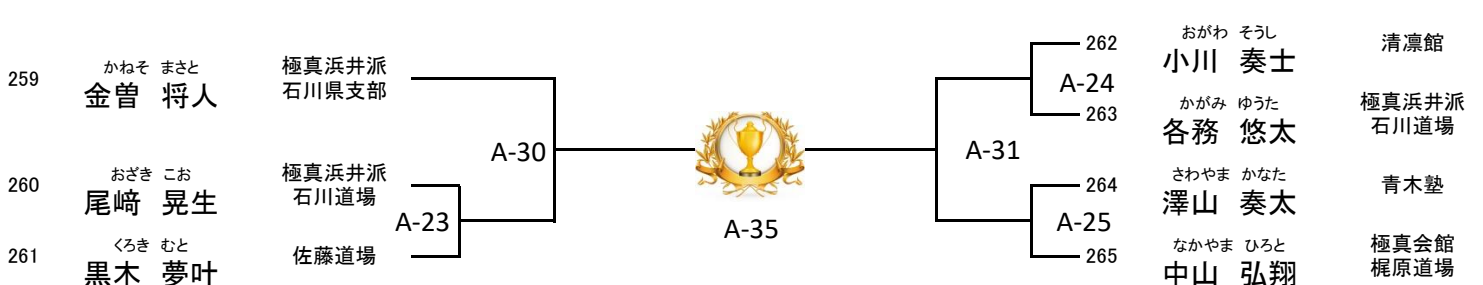

のぶなが杯 大名 小学5年 35kg以上

優勝・準優勝