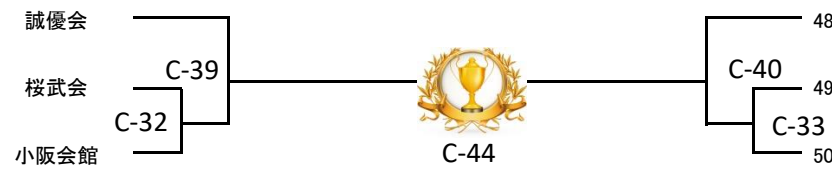

スポ協(上段無し):小学5年男子

優勝・準優勝

- 45 山本 琉衣 (やまもと るい)
- 46 櫻井 唯人 (さくらい ゆいと)
- 47 長谷川 衿勇 (はせがわ えりお)

- 48 新家 遥馬 (にいのみ はるま) 峰武塾
- 49 工藤 悠月 (くどう ゆづき) 極真浜井派石川道場
- 50 鷲野 斗哉 (わしの とうや) マリー空手クラブ

2名