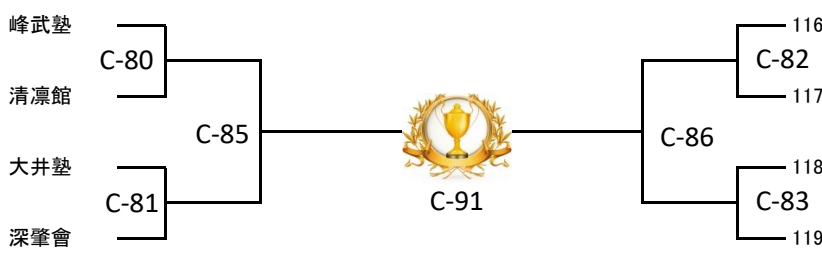

スポ協(上段有り):小学6年男子

優勝・準優勝・3位

- 112 きのした あおと
  木下 碧音
- 113 こいで ときお
  小出 時生
- 114 いしざわ しょう
  石澤 翔
- 115 ささき れんと
  佐々木 漣音

- 116 たかば ゆうが
  高羽 結雅
- 117 ふじさわ わく
  藤澤 湧
- 118 はやかわ そうま
  早川 聡馬
- 119 おおさき りくと
  大崎 吏玖斗

2名