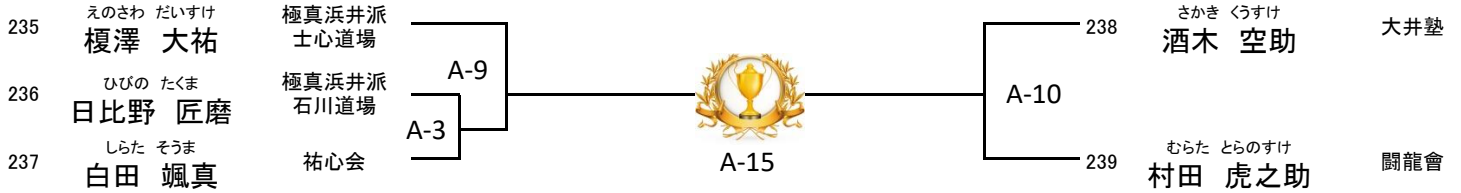

5名

のぶなが杯 大名 小学2年

優勝・準優勝